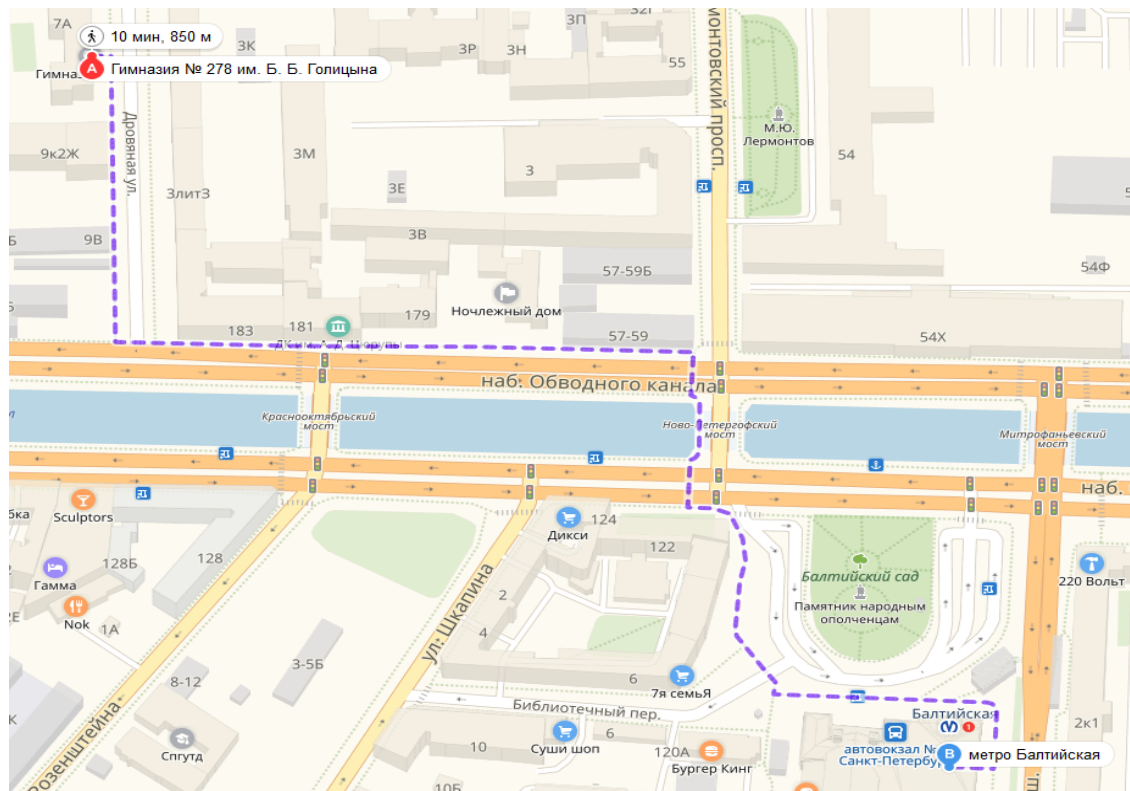

*на площадке ГБОУ гимназии № 278
имени Б.Б. Голицына*

ул. Балтийская, д. 7а, литер А,
10 минут пешком от ст. метро «Балтийская»

ПМОФ 2019

Петербургский
международный
образовательный
форум

SPIEF 2019

St. Petersburg
International
Education Forum

САМООПРЕДЕЛЕНИЕ: «Я ХОЧУ!»

ПМОФ 2019

Петербургский
международный
образовательный
форум

SPIEF 2019

St. Petersburg
International
Education Forum

Ждем Вас!

26 марта в 14-30 ч. по адресу:

**ул. Дровяная 7а, 10 минут пешком от ст. метро «Балтийская»
в ГБОУ гимназии № 278 имени Б.Б. Голицына**